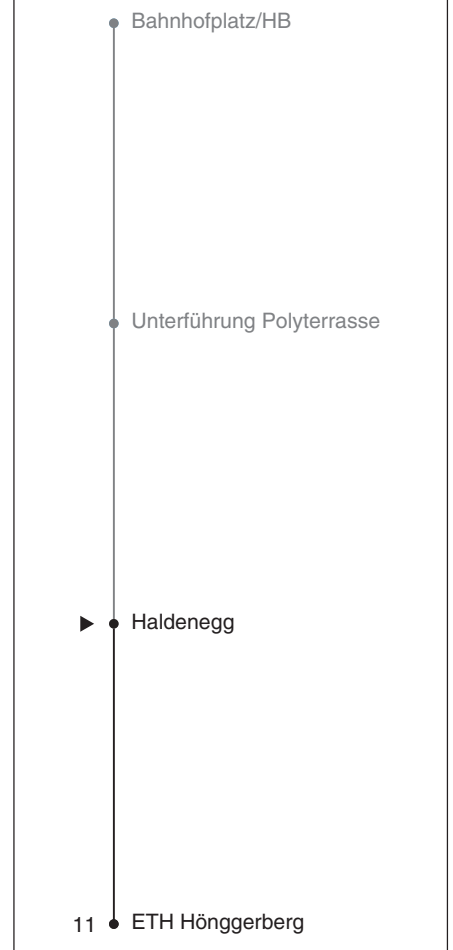

ETH zürich

Ungefähre Reisezeit in Minuten

Haldenegg

Richtung ETH Hönggerberg

Gültig ab 14.09.2020

Als Sonntage gelten auch: 25. und 26. Dezember, 1. und 2. Januar, Karfreitag, Ostermontag, 1. Mai, Auffahrt, Pfingstmontag, 1. August

h	Montag - Freitag	Samstag	Sonn- und Feiertag
5			
6			
7	09 24^S 39 53		
8	03^S 13 33 53		
9	03^S 13 33 53		
10	03^S 13 33 53		
11	03^S 13 33 53		
12	03^S 13 33 53		
13	03^S 13 33 53		
14	03^S 13 33 53		
15	03^S 13 33 53		
16	03^S 13 33 53		
17	03^S 13 33 53		
18	03^S 13 35		
19			
20			
21			
22			
23			
0			

s Verkehrt nur während des Vollsemesters