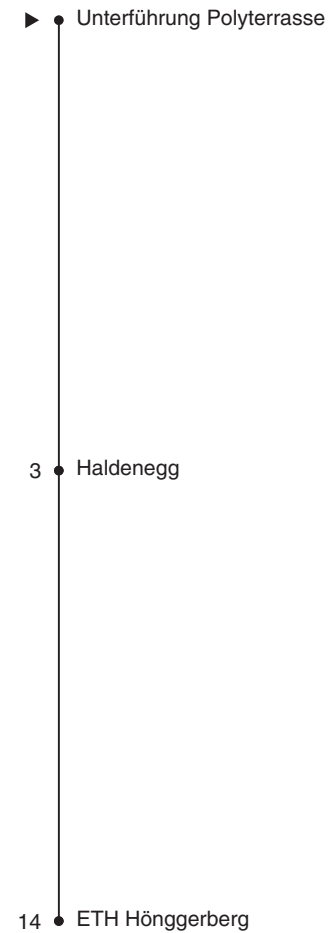

ETH zürich

Ungefähre Reisezeit in Minuten

Unterführung Polyterrasse

Richtung

ETH Hönggerberg

Gültig ab 14.09.2020

Als Sonntage gelten auch: 25. und 26. Dezember, 1. und 2. Januar, Karfreitag, Ostermontag, 1. Mai, Auffahrt, Pfingstmontag, 1. August

h	Montag - Freitag	Samstag	Sonn- und Feiertag
5			
6			
7	50		
8	00s 10 30 50		
9	00s 10 30 50		
10	00s 10 30 50		
11	00s 10 30 50		
12	00s 10 30 50		
13	00s 10 30 50		
14	00s 10 30 50		
15	00s 10 30 50		
16	00s 10 30 50		
17	00s 10 30 50		
18	00s 10 32		
19			
20			
21			
22			
23			
0			

s Verkehrt nur während des Vollsemesters