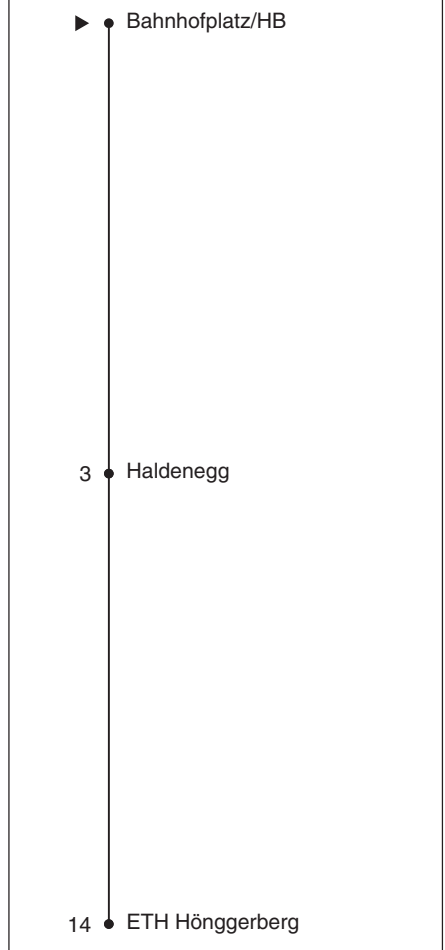

ETH zürich

Ungefähre Reisezeit in Minuten

Bahnhofplatz/HB

Richtung ETH Hönggerberg

Gültig ab 14.09.2020

Als Sonntage gelten auch: 25. und 26. Dezember, 1. und 2. Januar, Karfreitag, Ostermontag, 1. Mai, Auffahrt, Pfingstmontag, 1. August

h	Montag - Freitag	Samstag	Sonn- und Feiertag
5			
6			
7	06 21^s 36		
8			
9			
10			
11			
12			
13			
14			
15			
16			
17			
18			
19			
20			
21			
22			
23			
0			

s Verkehrt nur während des Vollsemesters