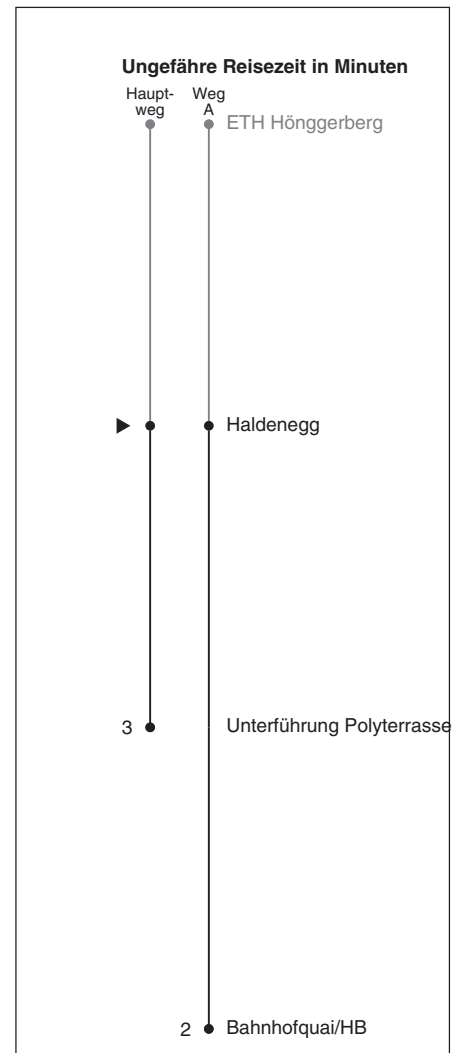

ETH zürich

Haldenegg

Richtung

Unterführung Polyterrasse

Gültig ab 14.09.2020

Als Sonntage gelten auch: 25. und 26. Dezember, 1. und 2. Januar, Karfreitag, Ostermontag, 1. Mai, Auffahrt, Pfingstmontag, 1. August

A fährt Weg A

s Verkehrt nur während des Vollsemesters

ETH zürich

ETH Hönggerberg

Richtung

Unterführung Polyterrasse

Gültig ab 14.09.2020

Als Sonntage gelten auch: 25. und 26. Dezember, 1. und 2. Januar, Karfreitag, Ostermontag, 1. Mai, Auffahrt, Pfingstmontag, 1. August