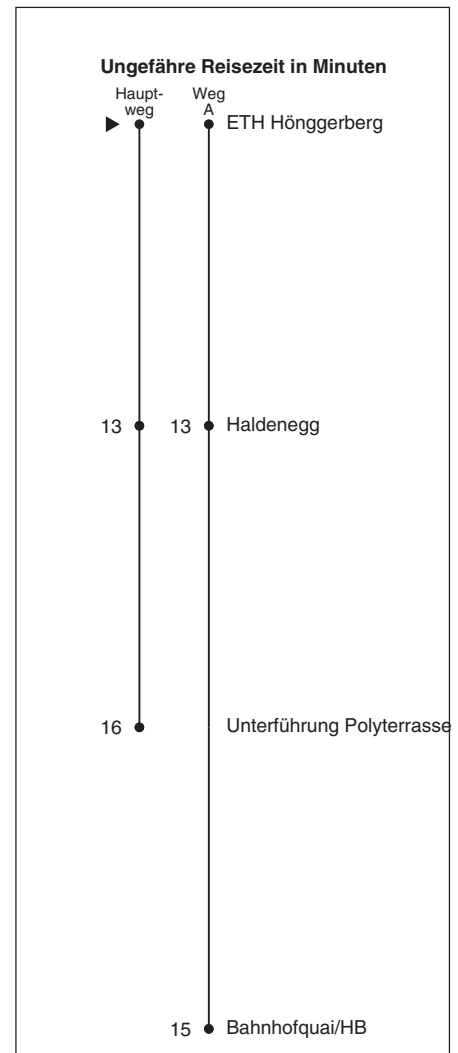

A fährt Weg A

s Verkehrt nur während des Vollsemesters

ETH zürich

ETH Hönggerberg

Richtung

Unterführung Polyterrasse

Gültig ab 14.09.2020

Als Sonntage gelten auch: 25. und 26. Dezember, 1. und 2. Januar, Karfreitag, Ostermontag, 1. Mai, Auffahrt, Pfingstmontag, 1. August

h	Montag - Freitag	Samstag	Sonn- und Feiertag
5			
6			
7	06 34 44S 54		
8	14 34 44S 54		
9	14 34 44S 54		
10	14 34 44S 54		
11	14 34 44S 54		
12	14 34 44S 54		
13	14 34 44S 54		
14	14 34 44S 54		
15	14 34 44S 54		
16	14 34 44S 54		
17	14 34 44S 54		
18	14A 34A 44As 54A		
19			
20			
21			
22			
23			
0			

A fährt Weg A s Verkehrt nur während des Vollsemesters

ETH zürich

Ungefähre Reisezeit in Minuten

Bahnhofplatz/HB

Richtung ETH Hönggerberg

Gültig ab 14.09.2020

Als Sonntage gelten auch: 25. und 26. Dezember, 1. und 2. Januar, Karfreitag, Ostermontag, 1. Mai, Auffahrt, Pfingstmontag, 1. August

ETH zürich

Ungefähre Reisezeit in Minuten

Unterführung Polyterrasse

Richtung

ETH Hönggerberg

Gültig ab 14.09.2020

Als Sonntage gelten auch: 25. und 26. Dezember, 1. und 2. Januar, Karfreitag, Ostermontag, 1. Mai, Auffahrt, Pfingstmontag, 1. August